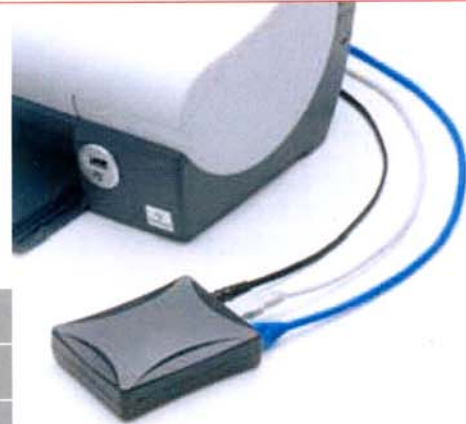

佳能专用  
USB打印服务器  
**C-6200U**

USB打印服务器

Windows	IPX Peer to Peer		
TCP/IP	10/100兆 (自适应)		

让佳能打印机网络化

支持：新型打印机

LBP 2900/3000/5200  
iP 1600/2200/4200

C-6200U是一款专用于佳能打印机的10/100兆自适应的USB打印服务器，适合办公室、SOHO、家庭等网络环境使用。将本产品直接连接到打印机的USB接口，进行简单安装设置即可轻松享受网络打印。

USB 2.0  
Full Speed

10/100兆  
(自适应)

支持多功能  
数码打印机

打印服务器  
功能

扫描服务器  
功能

存储卡直接  
打印功能

佳能打印机  
双向通信

支持佳能  
屏幕报警  
功能