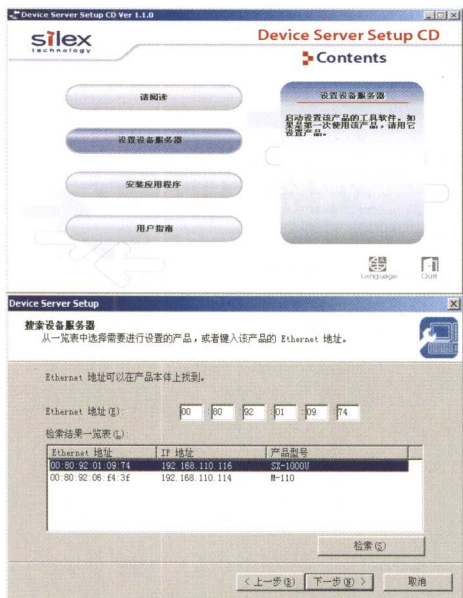

特点:

- ◎ 支持双向通讯,可以实时监视打印机的工作状态
- ◎ USB设备所有的功能得以保留
- ◎ 通过USB HUB,最大可以将15台USB设备连接在网络上
- ◎ 通过专用软件或Web浏览器简单设置和管理
- ◎ 常用的设备可以登记在常用设备表中

USB 2.0
Full Speed

10/100兆
(自适应)

IP过滤功能
高安全性

打印机
状态监视器

各种USB设备,通过本产品均可实现网络共享

- 把SX-1000U连接在您所拥有的USB设备上,可以立即把至为止只能连接一台电脑的USB设备进行网络共享。

- 管理方便的软件(SX Virtual Link)
USB设备的连接状态一目了然

- 设置简单
通过安装向导程序,只需简单回答向导画面上的几个问题,即可完成对SX-1000U的安装。

- 搭载了最新网络技术
 - IP过滤器功能,保证网络安全
通过指定IP地址允许(或禁止)客户对网络打印机的访问,限定打印机的使用权限,防止不当使用。

规格

网络接口	10BASE-T/100Base-TX(自适应)
设备接口	USB 2.0 Full Speed*1 (A类型) x1接口
支持的OS*	Windows XP/2000
支持的协议	TCP/IP
可以连接的台数	通过 *USB HUB,最大可以连接15台USB设备
安装设置方法	附带的工具软件, Web浏览器
外形尺寸	W:80mm × D:100mm × H:28mm
重量	100g
电源	电源变换器 AC100-240V 50/60Hz
耗电量	5W(DC5V1.0A)
产品清单	本体,电源变换器,安装用光盘(内含安装工具软件,PDF手册)快速安装指南,保修卡