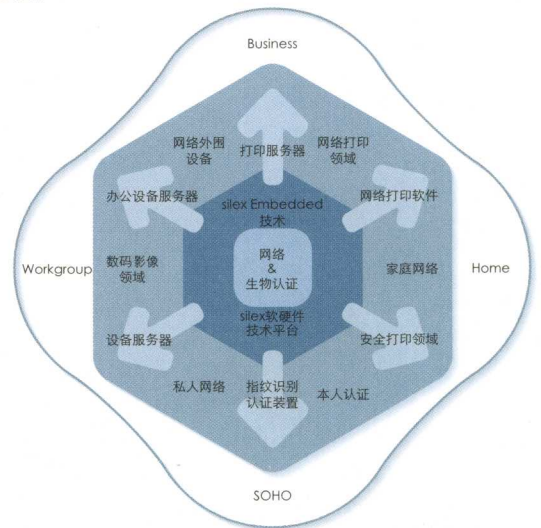

- 管理方便的软件(SX Virtual Link)
USB设备的连接状态一目了然

- 设置简单
通过安装向导程序,只需简单回答向导画面上的几个问题,即可完成对SX-1000U的安装。

- 搭载了最新网络技术
 - IP过滤器功能,保证网络安全
通过指定IP地址允许(或禁止)客户对网络打印机的访问,限定打印机的使用权限,防止不当使用。

规格

网络接口	10BASE-T/100Base-TX(自适应)
设备接口	USB 2.0 Full Speed*1 (A类型) x1接口
支持的OS*	Windows XP/2000
支持的协议	TCP/IP
可以连接的台数	通过 *USB HUB,最大可以连接15台USB设备
安装设置方法	附带的工具软件, Web浏览器
外形尺寸	W:80mm × D:100mm × H:28mm
重量	100g
电源	电源变换器 AC100-240V 50/60Hz
耗电量	5W(DC5V1.0A)
产品清单	本体,电源变换器,安装用光盘(内含安装工具软件,PDF手册)快速安装指南,保修卡

附带的工具软件

Device Server Setup	在安装向导画面的引导下简单完成基本设置的工具软件
SX Virtual Link	USB设备管理工具

* 1) USB 2.0 Full Speed和USB1.1相同

USB 设备服务器 SX-1000U

silex简介

silex technology, inc.是一家具有30年发展历史,以网络产品和生物认证产品为中心,重视Embedded技术的开发生产销售型公司。我们把独有的软硬件技术与各种设备相融合,实现了多种OEM产品的网络化。同时,我们还推出了自行开发的指纹识别认证产品,用我们的技术开拓出新的领域。

JQA-QMA2667
silex technology, inc.

JQA-EM3813
silex technology, inc.
design & manufacturing center

● Microsoft, Windows, 等是美国Microsoft Corporation在美国以及其他国家的注册商标。 ● 其他涉及的公司名称和产品名称是各公司的注册商标。
● 产品规格变更时恕不再另行通知。这里所记载的规格是2005年4月的产品。 ● 如果您需要了解产品更详细的规格请与我们联系。