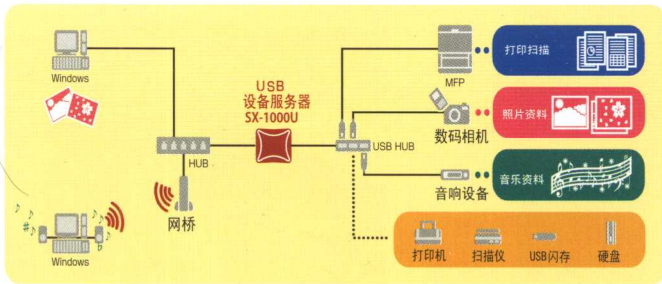

USB 设备服务器 SX-1000U

USB设备服务器

Windows 10/100兆(自适应)

TCP/IP

各种USB设备,
通过本产品均可实现网络共享

SX-1000U USB设备服务器可以使各种USB设备在网络上实现共享,充分发挥USB设备的功能和便利性。

支持的设备:

包括但不限于喷墨、激光打印机、复合机、扫描仪、数码相机、USB闪存、读卡器、写卡器、音响设备、硬盘、软驱、CD/DVD/MO/FD。

特点:

- ◎ 支持双向通讯,可以实时监视打印机的工作状态
- ◎ USB设备所有的功能得以保留
- ◎ 通过USB HUB,最大可以将15台USB设备连接在网络上
- ◎ 通过专用软件或Web浏览器简单设置和管理
- ◎ 常用的设备可以登记在常用设备表中

USB 2.0
Full Speed

10/100兆
(自适应)

IP过滤功能
高安全性

打印机
状态监视器

各种USB设备,通过本产品均可实现网络共享

- 把SX-1000U连接在您所拥有的USB设备上,可以立即把至为止只能连接一台电脑的USB设备进行网络共享。

- 管理方便的软件(SX Virtual Link)
USB设备的连接状态一目了然

- 设置简单
通过安装向导程序,只需简单回答向导画面上的几个问题,即可完成对SX-1000U的安装。

- 搭载了最新网络技术
 - IP过滤器功能,保证网络安全
通过指定IP地址允许(或禁止)客户对网络打印机的访问,限定打印机的使用权限,防止不当使用。

规格

网络接口	10BASE-T/100Base-TX(自适应)
设备接口	USB 2.0 Full Speed*1 (A类型) x1接口
支持的OS*	Windows XP/2000
支持的协议	TCP/IP
可以连接的台数	通过 *USB HUB,最大可以连接15台USB设备
安装设置方法	附带的工具软件, Web浏览器
外形尺寸	W:80mm × D:100mm × H:28mm
重量	100g
电源	电源变换器 AC100-240V 50/60Hz
耗电量	5W(DC5V1.0A)
产品清单	本体,电源变换器,安装用光盘(内含安装工具软件,PDF手册)快速安装指南,保修卡

附带的工具软件

Device Server Setup	在安装向导画面的引导下简单完成基本设置的工具软件
SX Virtual Link	USB设备管理工具

* 1) USB 2.0 Full Speed和USB1.1相同

USB 设备服务器 SX-1000U

silex简介

silex technology, inc.是一家具有30年发展历史,以网络产品和生物认证产品为中心,重视Embedded技术的开发生产销售型公司。我们把独有的软硬件技术与各种设备相融合,实现了多种OEM产品的网络化。同时,我们还推出了自行开发的指纹识别认证产品,用我们的技术开拓出新的领域。