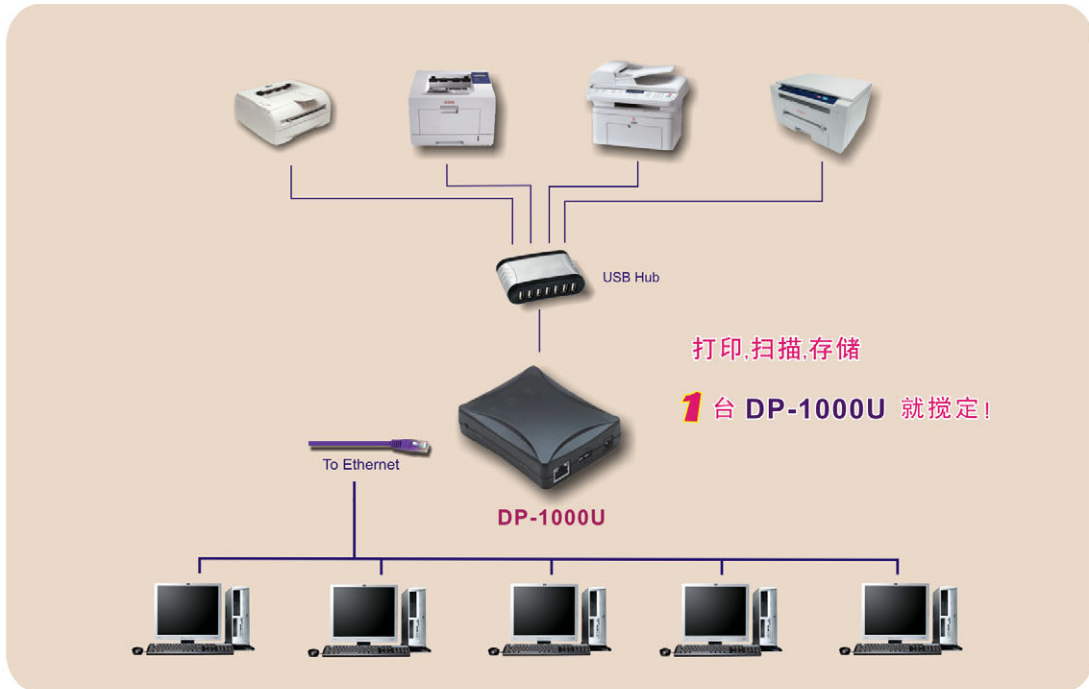

网络打印 轻松实现

你的打印机马上变成网络打印机
扫描部份也可网络共享

一个绝对是企业低成本高效益的网络打印方案

DP-1000U 打印服务器

功能介绍

- 可同时连接 **15** 台 USB产品, 包括打印机、扫描仪、USB硬盘、闪存盘、读写卡器、数码相机、电子乐器、白板等供网络共享。
- 超强功能, 可连接 **4** 台打印机同时打印。
- 支持其它厂牌绝大部份 **GDI** 打印机, 支持双向通讯, 可显示缺纸、缺墨信息。^{*1}
- 支持**扫描仪**网络共享扫描, 从未如此简易。^{*1}
- 支持**一体机**及**数码复印机**网络共享打印及扫描。^{*1}
- 日本原厂制造, 品质可靠。
- 软件安装简单, 设置容易。
- 名厂出品, 后续支持有保证。

^{*1} USB设备的驱动程序如果不兼容, 将不能使用。

※ 不支持使用Isochronous Mode的WebCam, USB摄像头。

※ 产品的設計以及规格變更時恕不再另行通知。

产品规格

型号	DP-1000U
网络接口	10 BASE-T, 100BASE-TX (自动认证)
打印机接口	USB 2.0 Full Speed*1 (A型)
支持的 OS	Windows XP, Windows 2000
支持的协议	TCP/IP
连接设备数	15 (包括 USB HUB)
设置方法	安全设置、Web 浏览器、TELNET
外形尺寸	W:80mm×D:100mm×H:28mm (不含底部的橡胶垫)
重量	100g
电源	AC 电源变换器 AC100-240V,50/60Hz
耗电量	5W (DC5V)

- 配上DP-1000U 打印服务器, 富士施乐多款打印机就可达至网络共享, 供多人使用。打印机摆放位置更为灵活, PC共享打印所引起的种种弊端得以扫除。DP-1000U 打印服务器稳定、可靠、易用、全面支持各项网络打印功能。
- 富士施乐DP-1000U 打印服务器是创新性产品, 除可使用传统网络打印配置外, 亦可使用随机软件作更高级配置, 让一般扫描仪或一体机如PE220的打印和扫描部份达至网络共享。
- 此外, DP-1000U亦可同时支持USB硬盘、U盘、读写卡器、数码相机、电子乐器、白板等共15台产品网络共享。本产品强大功能, 让用家节约成本, 提高工作效率。
- 富士施乐DP-1000U是你必备的选购件。

DP-1000U 支持的型号:

WorkCentre 3119	WorkCentre PE220
Phaser 3116	Phaser 3117
Phaser 3121	Phaser 3428D
DocuPrint 202	DocuPrint 203A
DocuPrint 340A	DocuPrint 2050